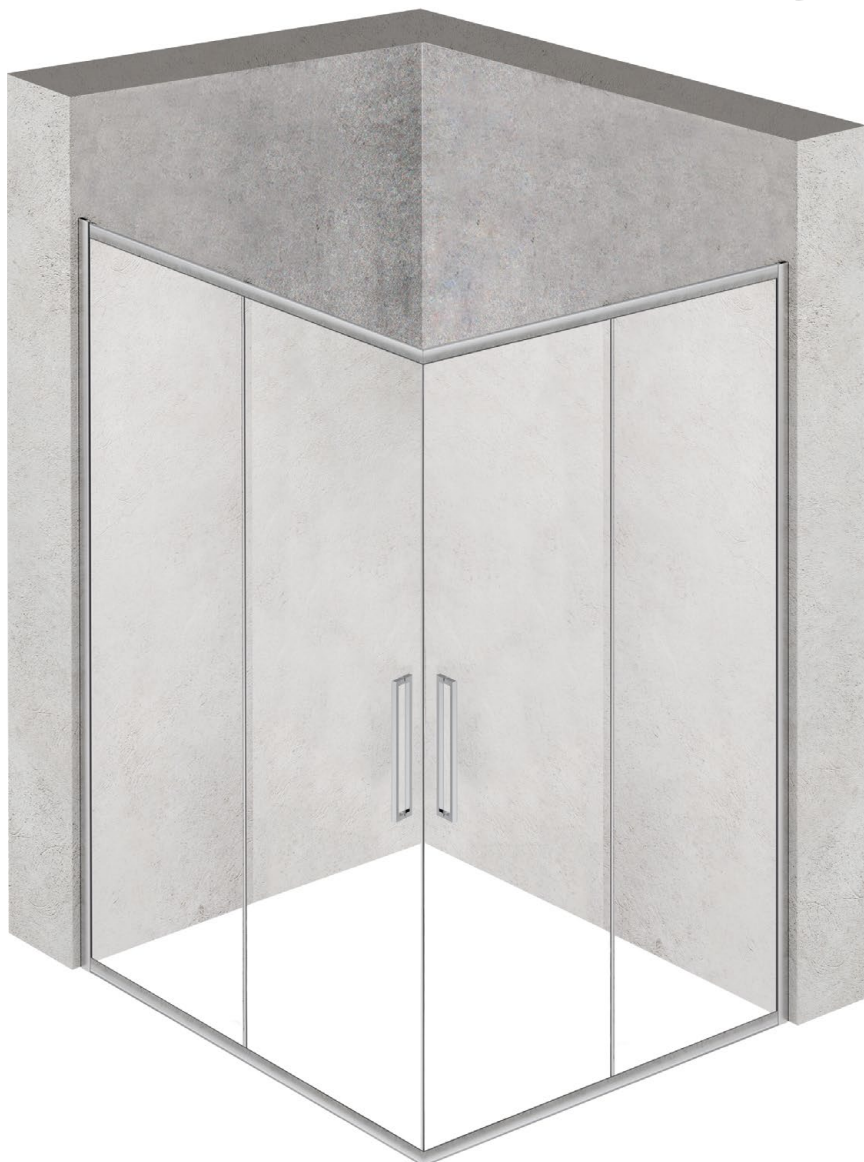

CLASSICA

PA+PA

MOD.	DIM. PORTA	INGRESSO
070	31	25
080	80	36
090	41	35
100	46	40
120	56	50
140	66	60

ABBINAMENTO	INGRESSO UTILE
70X70	35
70X90	43
70X100	47
70X120	56
70X140	65
80X80	42
80X100	50
80X120	58
80X140	67

PORTA SINISTRA+DESTRA

TELAIO

SERIE MATT

VETRO 6 MM

CLASSICA

PA+FA

MOD.	DIM. PORTA	INGRESSO
100	46	40
120	56	50
140	66	60

LATO PORTA SINISTRA

LATO PORTA DESTRA

TELAIO

SERIE MATT

VETRO 6 MM

CLASSICA

PN

MOD.	DIM. PORTA	INGRESSO
100	46	40
120	56	50
140	66	60

LATO PORTA SINISTRA