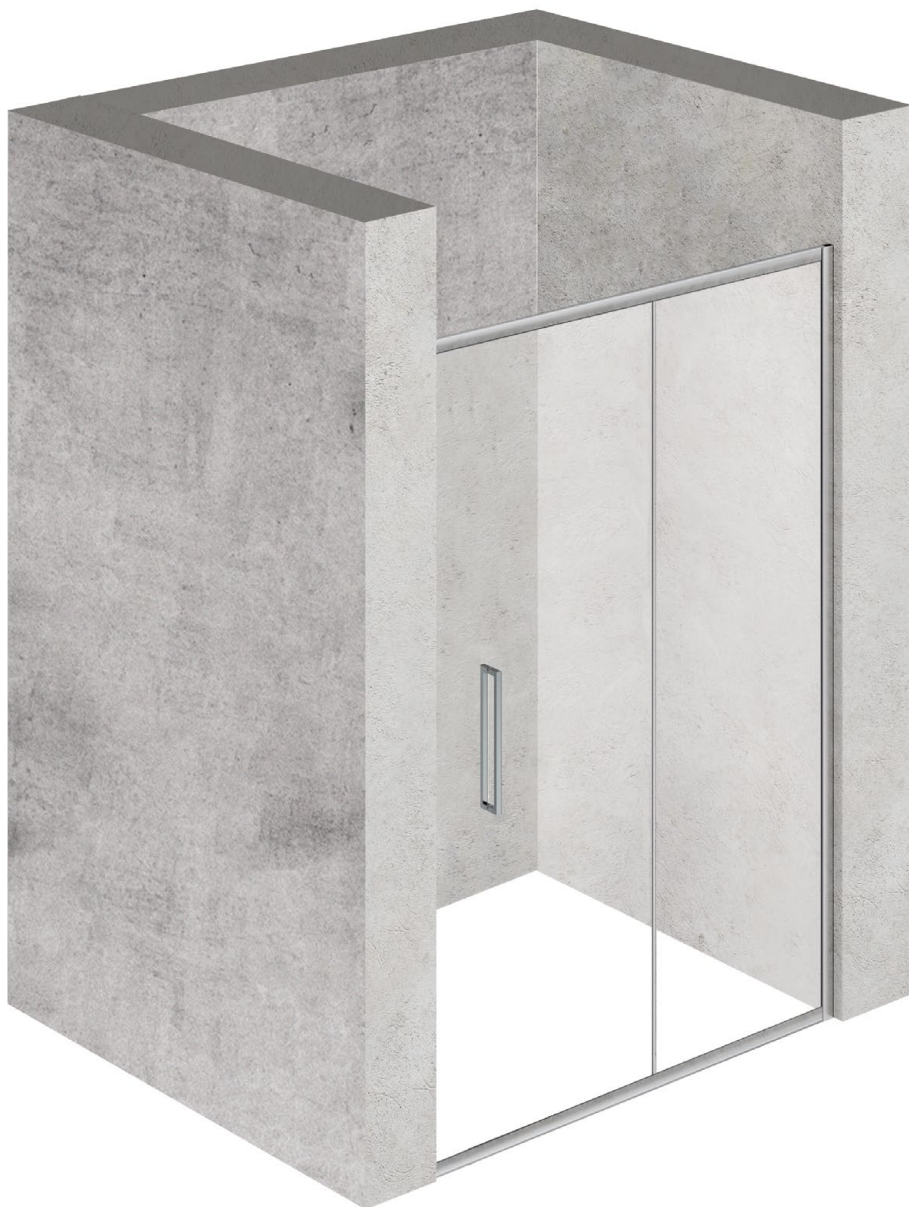

LATO PORTA DESTRA

TELAIO

SERIE MATT

VETRO 6 MM

CLASSICA

PN

MOD.	DIM. PORTA	INGRESSO
100	46	40
120	56	50
140	66	60

LATO PORTA SINISTRA