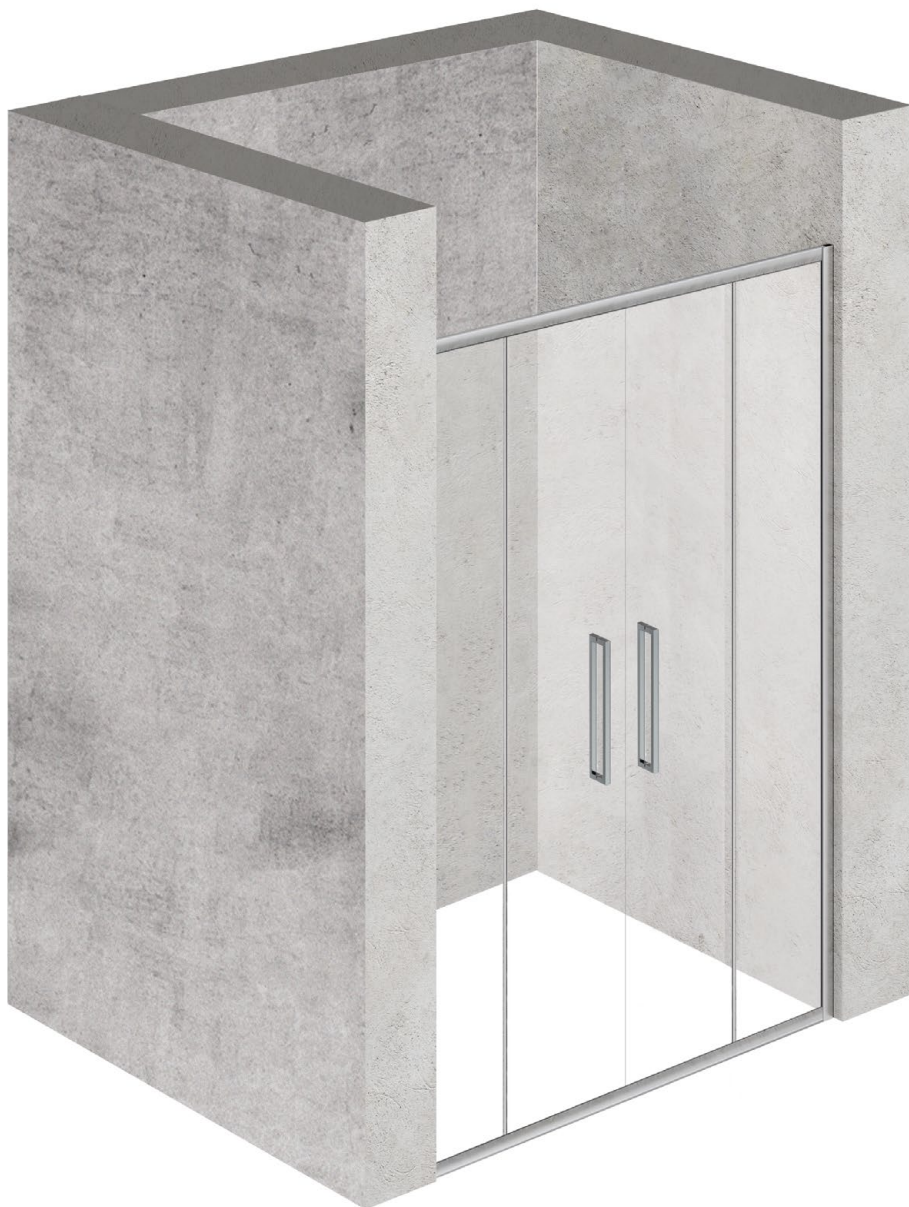

CLASSICA

P2