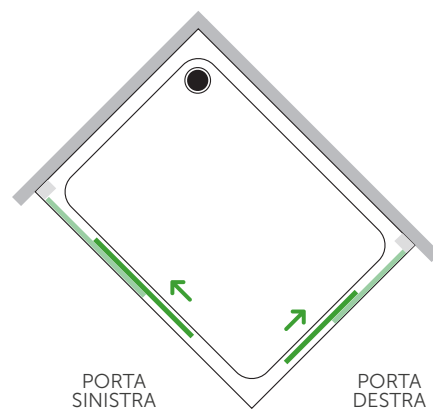

CLASSICA

PA+PA

MOD.	DIM. PORTA	INGRESSO
070	31	25
080	80	36
090	41	35
100	46	40
120	56	50
140	66	60

ABBINAMENTO	INGRESSO UTILE
70X70	35
70X90	43
70X100	47
70X120	56
70X140	65
80X80	42
80X100	50
80X120	58
80X140	67

PORTA SINISTRA+DESTRA

TELAIO

SERIE MATT

VETRO 6 MM

CLASSICA

PA+FA

MOD.	DIM. PORTA	INGRESSO
100	46	40
120	56	50
140	66	60

LATO PORTA SINISTRA

LATO PORTA DESTRA

TELAIO

SERIE MATT

VETRO 6 MM

CLASSICA

PN

MOD.	DIM. PORTA	INGRESSO
100	46	40
120	56	50
140	66	60

LATO PORTA SINISTRA