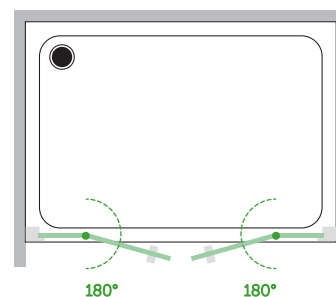

PORTA A SALOON