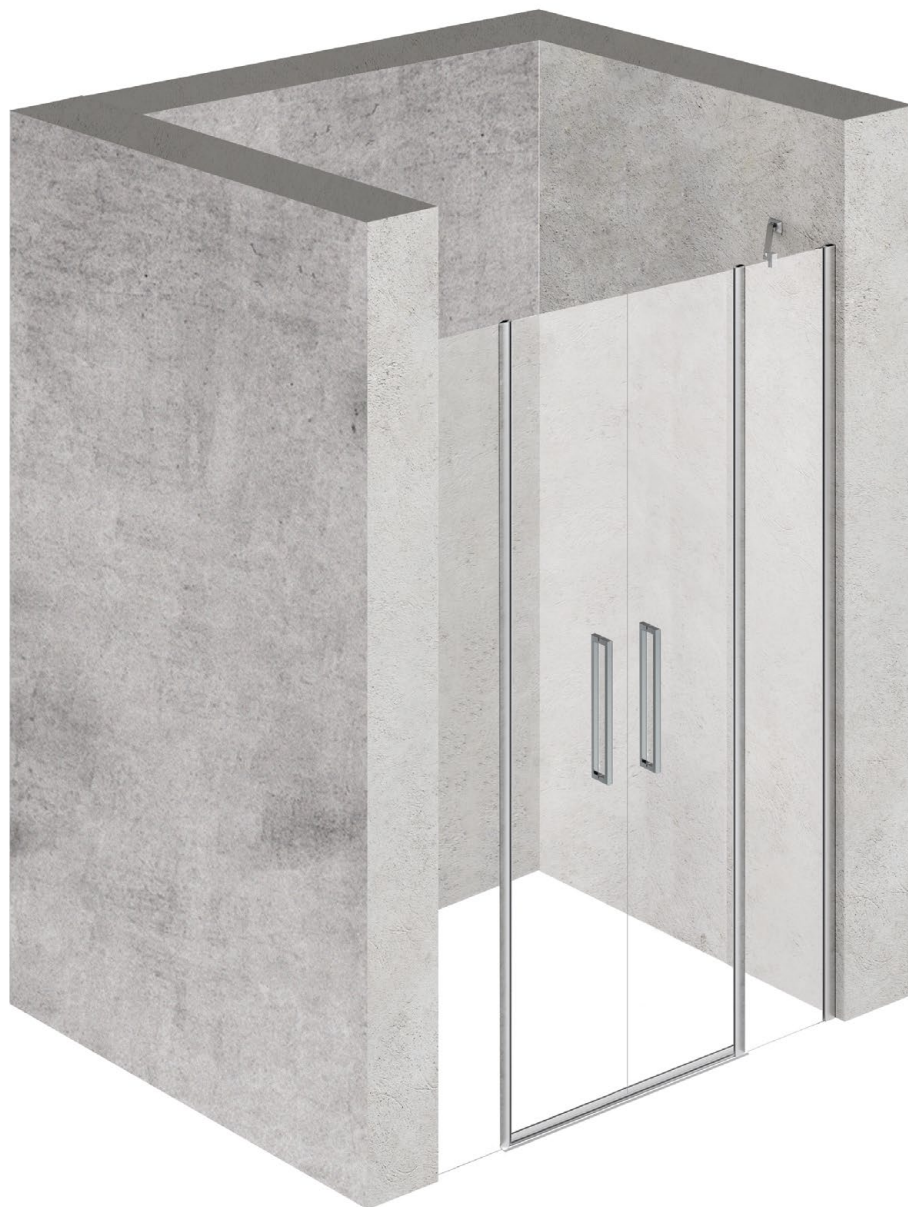

VETRO
6 mm

ALTEZZA
200 cm

DÔME

PS