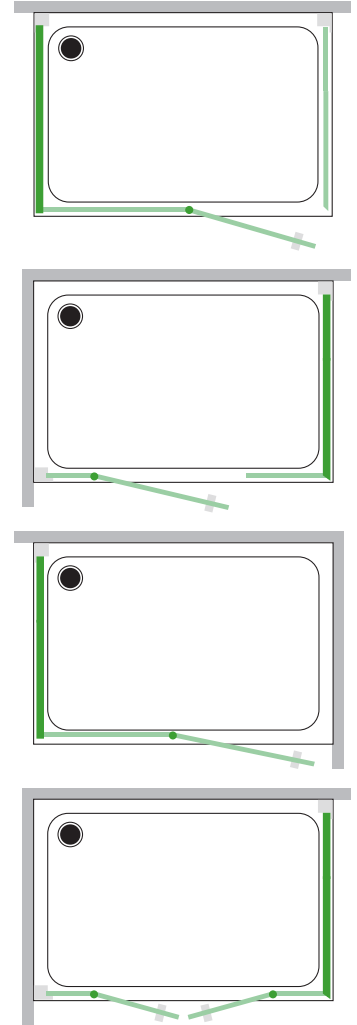

SOLUZIONI POSSIBILI