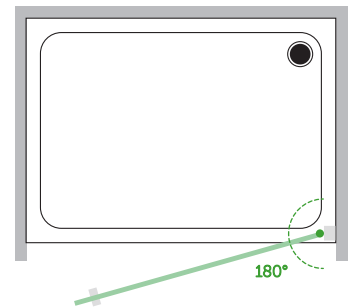

LATO PORTA DESTRA

TELAIO

CR

VETRO

TR

WASH

VETRO CAT. 1

CN

FG

FB

VETRO CAT. 2

MR

ST

TB

XC