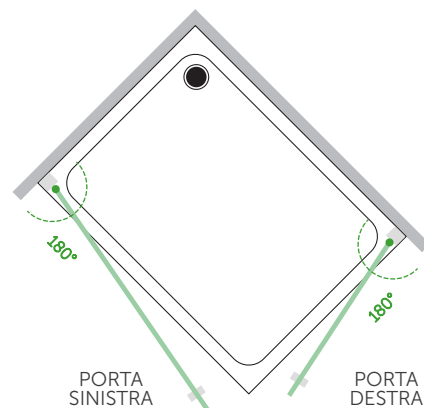

PORTA SINISTRA+DESTRA

TELAIO

CR

VETRO

TR

WASH

VETRO CAT. 1

CN

FG

FB

VETRO CAT. 2

MR

ST

TB

XC