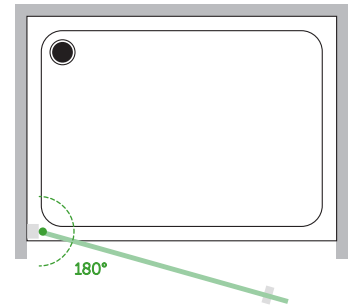

# LOGICA

PN

MOD.	DIM. PORTA	INGRESSO
050	49	46
060	59	56
070	69	66
080	79	76
090	89	86

## LATO PORTA SINISTRA