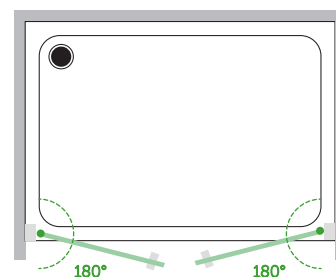

PORTA A SALOON