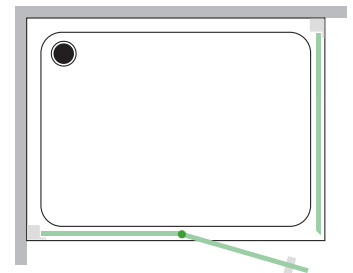

MARBI

PA+PA

MOD.	DIM. PORTA	INGRESSO
70	45	43
80	50	48
90	50	48
100	60	58
120	60	58

ABBINAMENTO	INGRESSO UTILE
70x70	61
70x90	64
70x100/120	72
80x80	68
80x100/120/140	75

LATO PORTA SINISTRA

LATO PORTA DESTRA

TELAIO

VETRO 6 MM

MARBI

PA+FA

MOD.	DIM. PORTA	INGRESSO
70	45	43
80	50	48
90	50	48
100	60	58
120	60	58

LATO PORTA SINISTRA

LATO PORTA DESTRA

OPTIONAL

BRACCIO LUNGO

(da tagliare a misura)

FINITURA	100cm	140cm
STANDARD	80 €	120 €
DESIGN	100 €	150 €

TELAIO

SERIE MATT

VETRO 6 MM

MARBI

PL+FL

MOD.	DIM. PORTA	INGRESSO
70	45	43
80	50	48
90	50	48
100	60	58
120	60	58

LATO PORTA SINISTRA

LATO PORTA DESTRA

OPTIONAL

BRACCIO LUNGO

(da tagliare a misura)

FINITURA	100cm	140cm
STANDARD	80 €	120 €
DESIGN	100 €	150 €