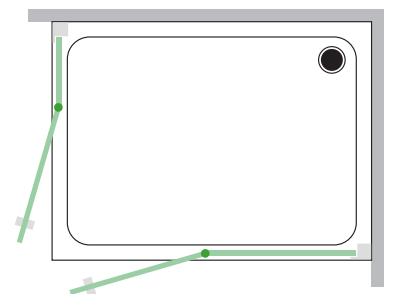

MARBI

PA+PA

MOD.	DIM. PORTA	INGRESSO
70	45	43
80	50	48
90	50	48
100	60	58
120	60	58

ABBINAMENTO	INGRESSO UTILE
70x70	61
70x90	64
70x100/120	72
80x80	68
80x100/120/140	75

LATO PORTA SINISTRA

LATO PORTA DESTRA

TELAIO

VETRO 6 MM

MARBI

PA+FA

MOD.	DIM. PORTA	INGRESSO
70	45	43
80	50	48
90	50	48
100	60	58
120	60	58

LATO PORTA SINISTRA

LATO PORTA DESTRA

OPTIONAL

BRACCIO LUNGO

(da tagliare a misura)

FINITURA	100cm	140cm
STANDARD	80 €	120 €
DESIGN	100 €	150 €

TELAIO

SERIE MATT

VETRO 6 MM

MARBI

PL+FL

MOD.	DIM. PORTA	INGRESSO
70	45	43
80	50	48
90	50	48
100	60	58
120	60	58

LATO PORTA SINISTRA

LATO PORTA DESTRA

OPTIONAL

BRACCIO LUNGO

(da tagliare a misura)

FINITURA	100cm	140cm
STANDARD	80 €	120 €
DESIGN	100 €	150 €