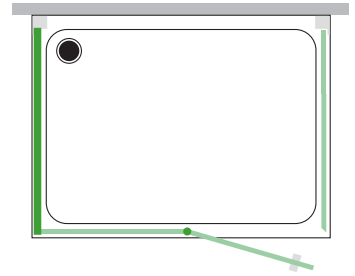

ALTEZZA
200 cm

MARBI

F2

SOLUZIONI POSSIBILI

TELAIO

CR

BI

SERIE MATT