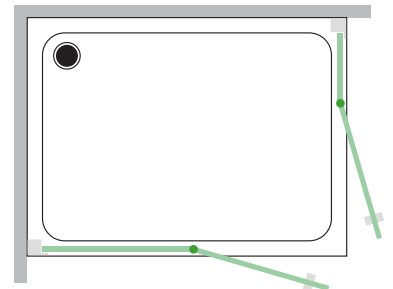

MARBI

PA+PA

MOD.	DIM. PORTA	INGRESSO
70	45	43
80	50	48
90	50	48
100	60	58
120	60	58

ABBINAMENTO	INGRESSO UTILE
70x70	61
70x90	64
70x100/120	72
80x80	68
80x100/120/140	75

LATO PORTA SINISTRA

LATO PORTA DESTRA

TELAIO

VETRO 6 MM

MARBI

PA+FA

MOD.	DIM. PORTA	INGRESSO
70	45	43
80	50	48
90	50	48
100	60	58
120	60	58

LATO PORTA SINISTRA

LATO PORTA DESTRA

OPTIONAL

BRACCIO LUNGO

(da tagliare a misura)

FINITURA	100cm	140cm
STANDARD	80 €	120 €
DESIGN	100 €	150 €

TELAIO

SERIE MATT

VETRO 6 MM

MARBI

PL+FL

MOD.	DIM. PORTA	INGRESSO
70	45	43
80	50	48
90	50	48
100	60	58
120	60	58

LATO PORTA SINISTRA

LATO PORTA DESTRA

OPTIONAL

BRACCIO LUNGO

(da tagliare a misura)

FINITURA	100cm	140cm
STANDARD	80 €	120 €
DESIGN	100 €	150 €