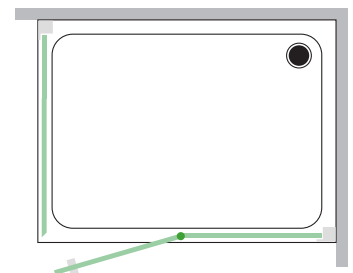

MARBI

PA+PA

MOD.	DIM. PORTA	INGRESSO
70	45	43
80	50	48
90	50	48
100	60	58
120	60	58

ABBINAMENTO	INGRESSO UTILE
70x70	61
70x90	64
70x100/120	72
80x80	68
80x100/120/140	75

LATO PORTA SINISTRA

LATO PORTA DESTRA

TELAIO

VETRO 6 MM

MARBI

PA+FA

MOD.	DIM. PORTA	INGRESSO
70	45	43
80	50	48
90	50	48
100	60	58
120	60	58

LATO PORTA SINISTRA

LATO PORTA DESTRA

OPTIONAL

BRACCIO LUNGO

(da tagliare a misura)

FINITURA	100cm	140cm
STANDARD	80 €	120 €
DESIGN	100 €	150 €

TELAIO

SERIE MATT

VETRO 6 MM

MARBI

PL+FL

MOD.	DIM. PORTA	INGRESSO
70	45	43
80	50	48
90	50	48
100	60	58
120	60	58

LATO PORTA SINISTRA

LATO PORTA DESTRA

OPTIONAL

BRACCIO LUNGO

(da tagliare a misura)

FINITURA	100cm	140cm
STANDARD	80 €	120 €
DESIGN	100 €	150 €