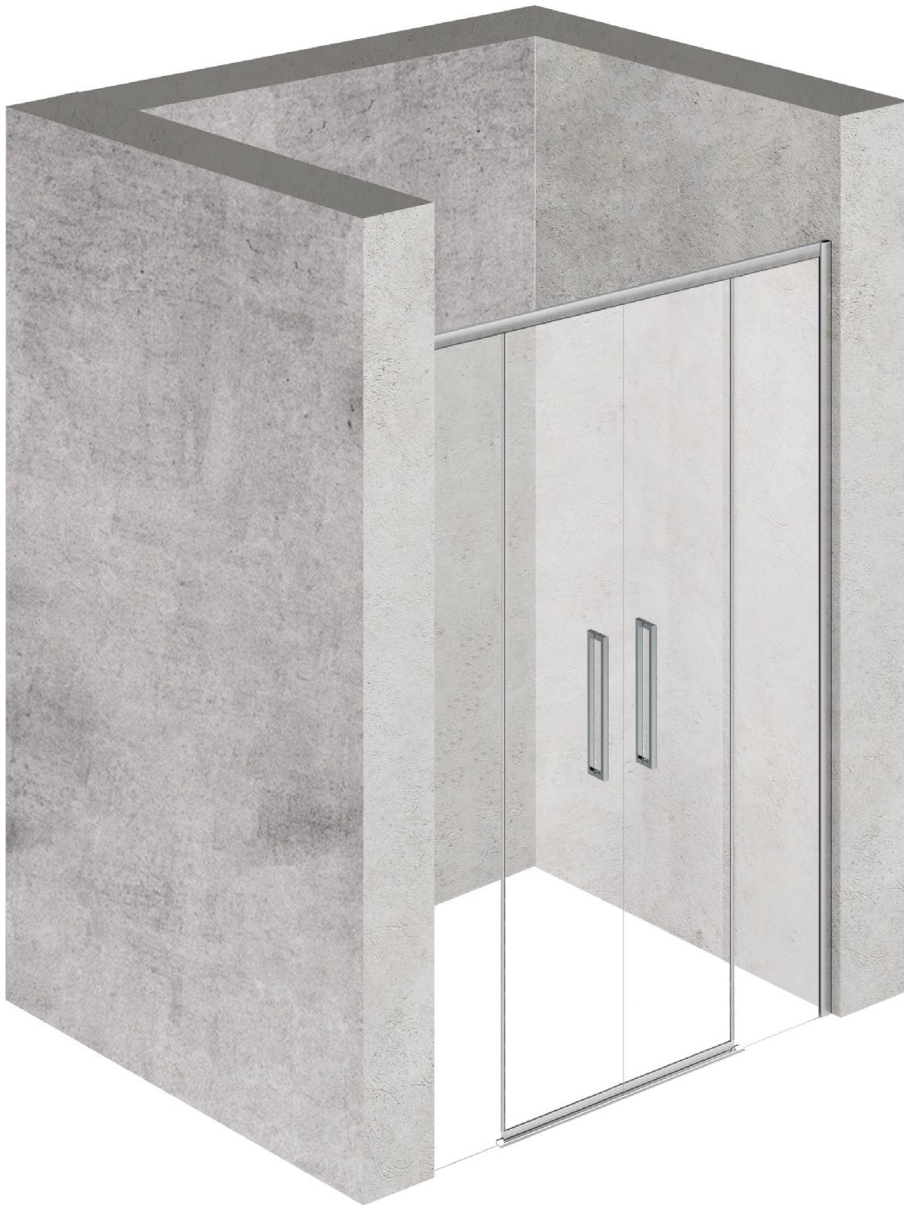

NEOX

P2

MOD.	DIM. PORTA	INGRESSO
120	28	50
140	33	60
160	38	70
180	43	80

PORTA IN NICCHIA P2

TELAIO

SERIE MATT

VETRO 6 MM