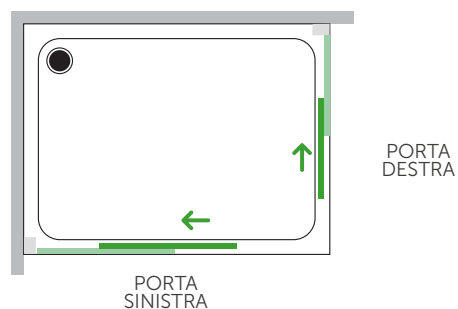

NEOX

PA+PA

MOD.	DIM. PORTA	INGRESSO
070	31	25
080	80	36
090	41	35
100	46	40
120	56	50
140	66	60

ABBINAMENTO	INGRESSO UTILE
70X70	35
70X90	43
70X100	47
70X120	56
70X140	65
80X80	42
80X100	50
80X120	58
80X140	67

PORTA SINISTRA+DESTRA

TELAIO

VETRO 6 MM

NEOX

PA+FA

MOD.	DIM. PORTA	INGRESSO
100	46	40
120	56	50
140	66	60
160	76	70
180	86	80

LATO PORTA SINISTRA

LATO PORTA DESTRA

TELAIO

VETRO 6 MM

NEOX

PN

MOD.	DIM. PORTA	INGRESSO
100	46	40
120	56	50
140	66	60
160	76	70
180	86	80

LATO PORTA SINISTRA

LATO PORTA DESTRA

TELAIO