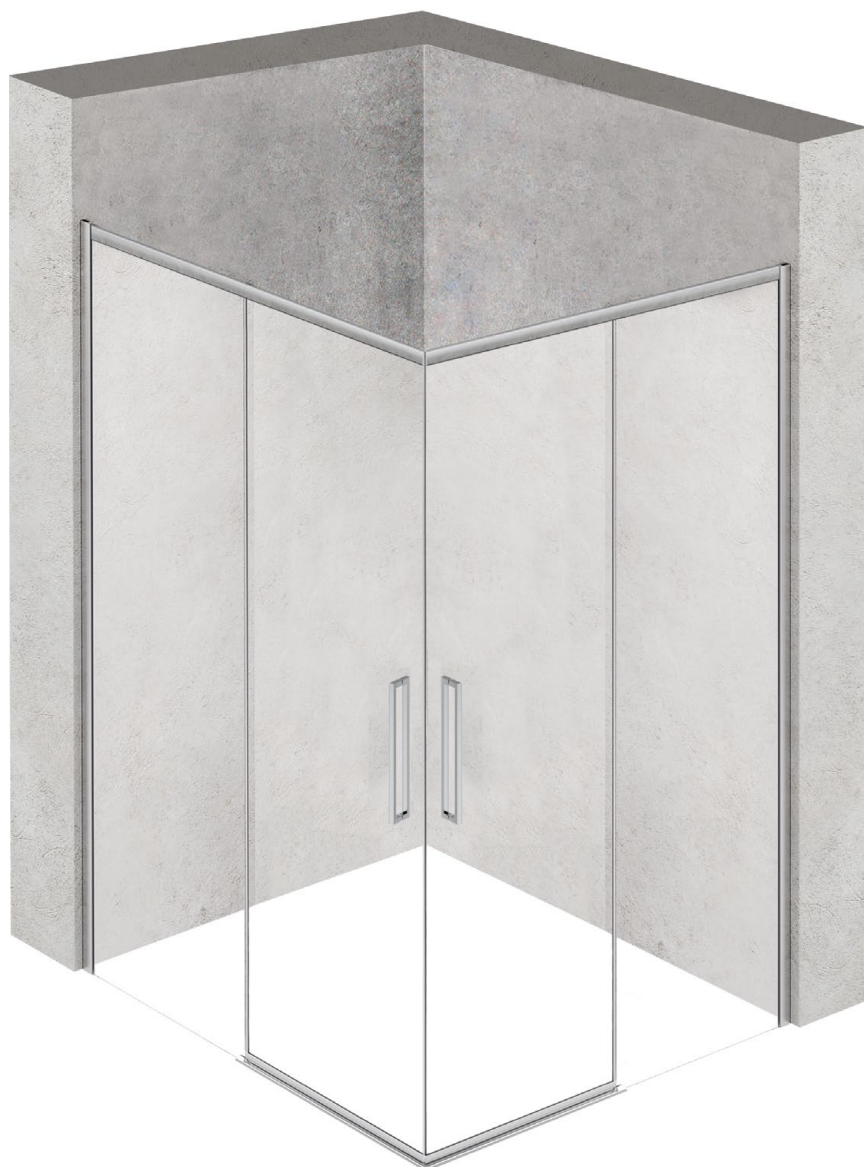

NEOX

PA+PA

MOD.	DIM. PORTA	INGRESSO
070	31	25
080	80	36
090	41	35
100	46	40
120	56	50
140	66	60

ABBINAMENTO	INGRESSO UTILE
70X70	35
70X90	43
70X100	47
70X120	56
70X140	65
80X80	42
80X100	50
80X120	58
80X140	67

PORTA SINISTRA+DESTRA

TELAIO

VETRO 6 MM

NEOX

PA+FA

MOD.	DIM. PORTA	INGRESSO
100	46	40
120	56	50
140	66	60
160	76	70
180	86	80

LATO PORTA SINISTRA

LATO PORTA DESTRA