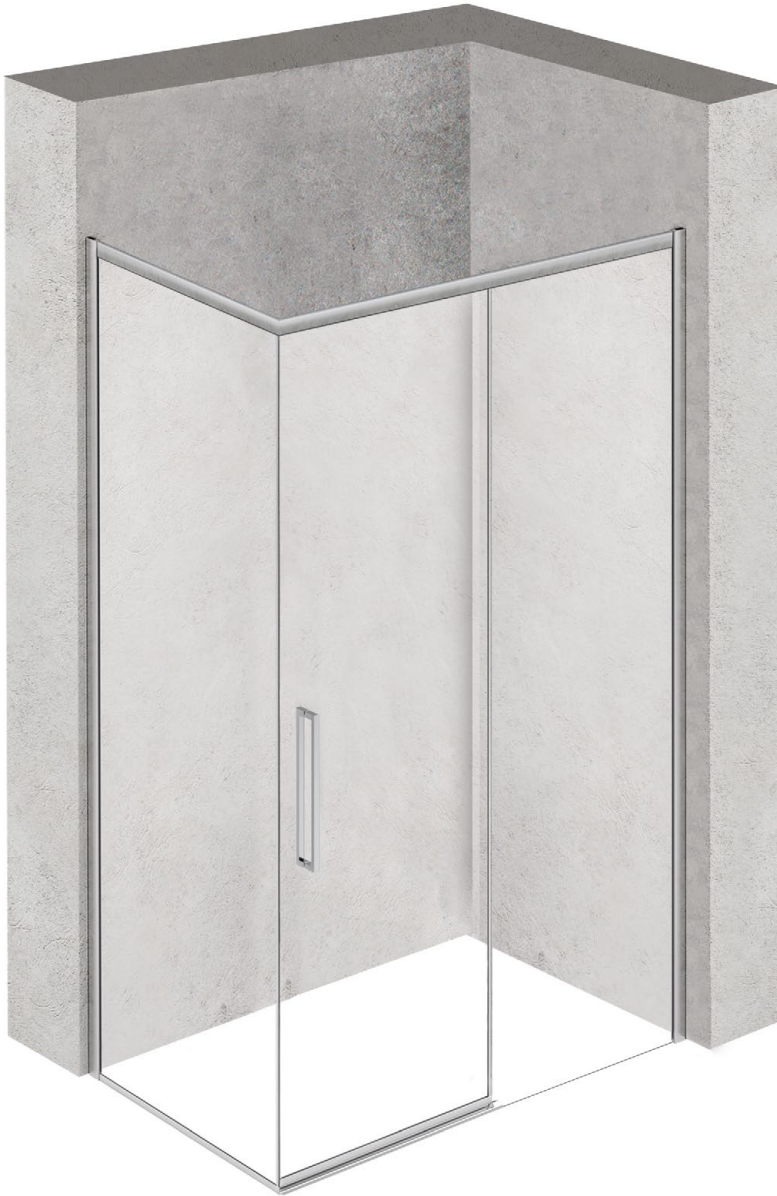

PORTA SINISTRA+DESTRA

TELAIO

VETRO 6 MM

NEOX

PA+FA

MOD.	DIM. PORTA	INGRESSO
100	46	40
120	56	50
140	66	60
160	76	70
180	86	80

LATO PORTA SINISTRA

LATO PORTA DESTRA