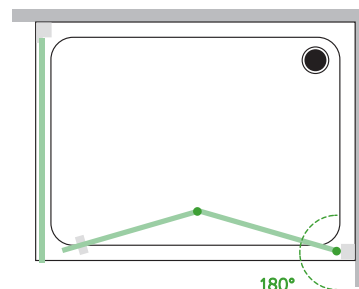

# PRATICA

PA+FA

LATO PORTA SINISTRA

LATO PORTA DESTRA

### BRACCIO LUNGO

(da tagliare a misura)

FINITURA	100cm	140cm
STANDARD	80 €	120 €
DESIGN	100 €	150 €