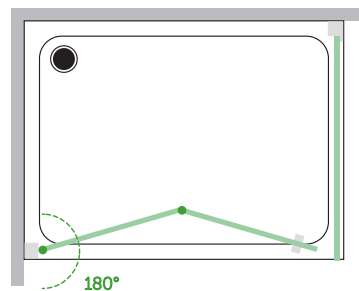

ST

VETRO  
6 mm

ALTEZZA  
200 cm

# PRATICA

PA+FA

LATO PORTA SINISTRA

LATO PORTA DESTRA