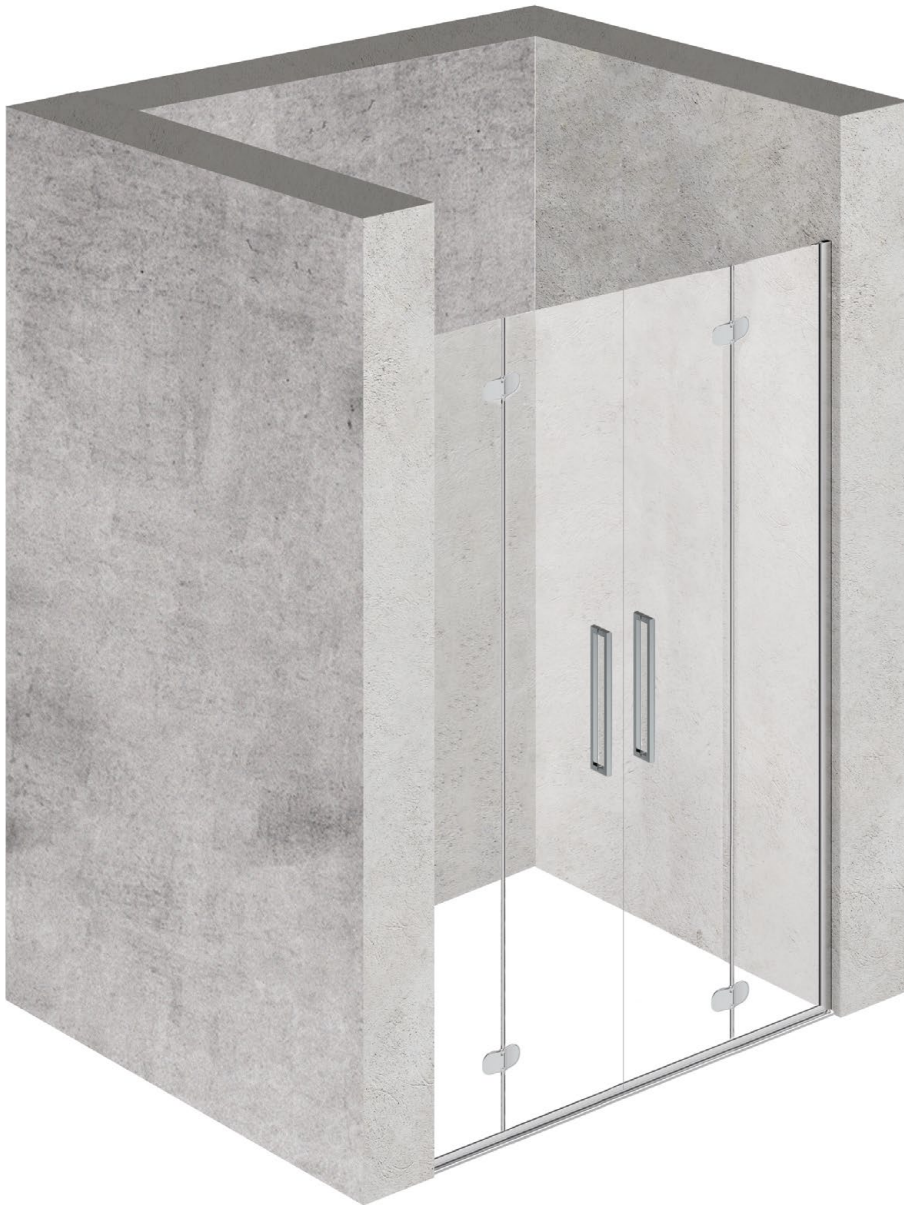

XC

ST

VETRO  
6 mm

ALTEZZA  
200 cm

## PORTA A SALOON