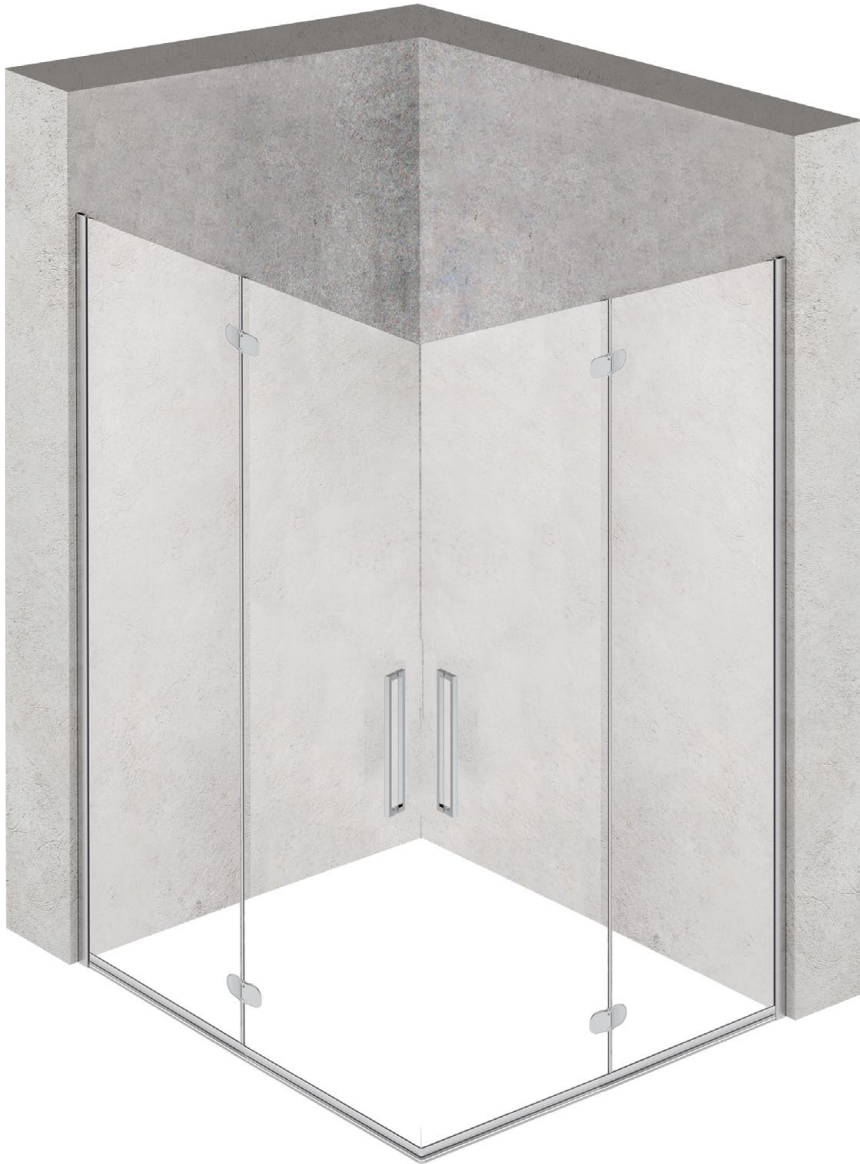

VETRO
6 mm

ALTEZZA
200 cm

PRATICA

PA+PA