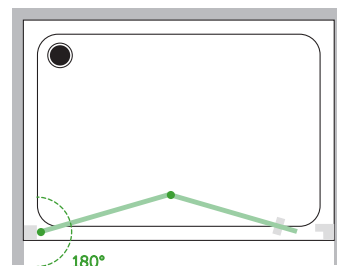

VETRO  
6 mm

ALTEZZA  
200 cm

# PRATICA

PN

LATO PORTA SINISTRA

LATO PORTA DESTRA

TELAIO

CR

BI

WM