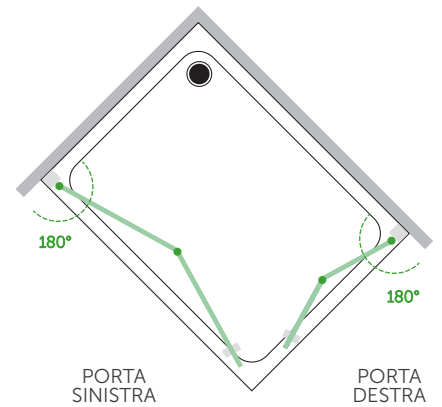

VETRO  
6 mm

ALTEZZA  
200 cm

# PRATICA

PA+PA

PORTA SINISTRA+DESTRA

TELAIO

CR

BI

WM

BM