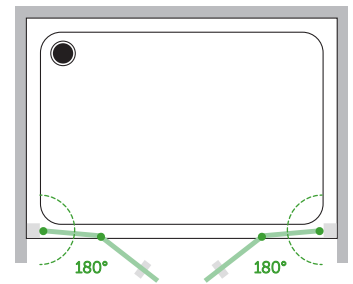

PORTA A SALOON