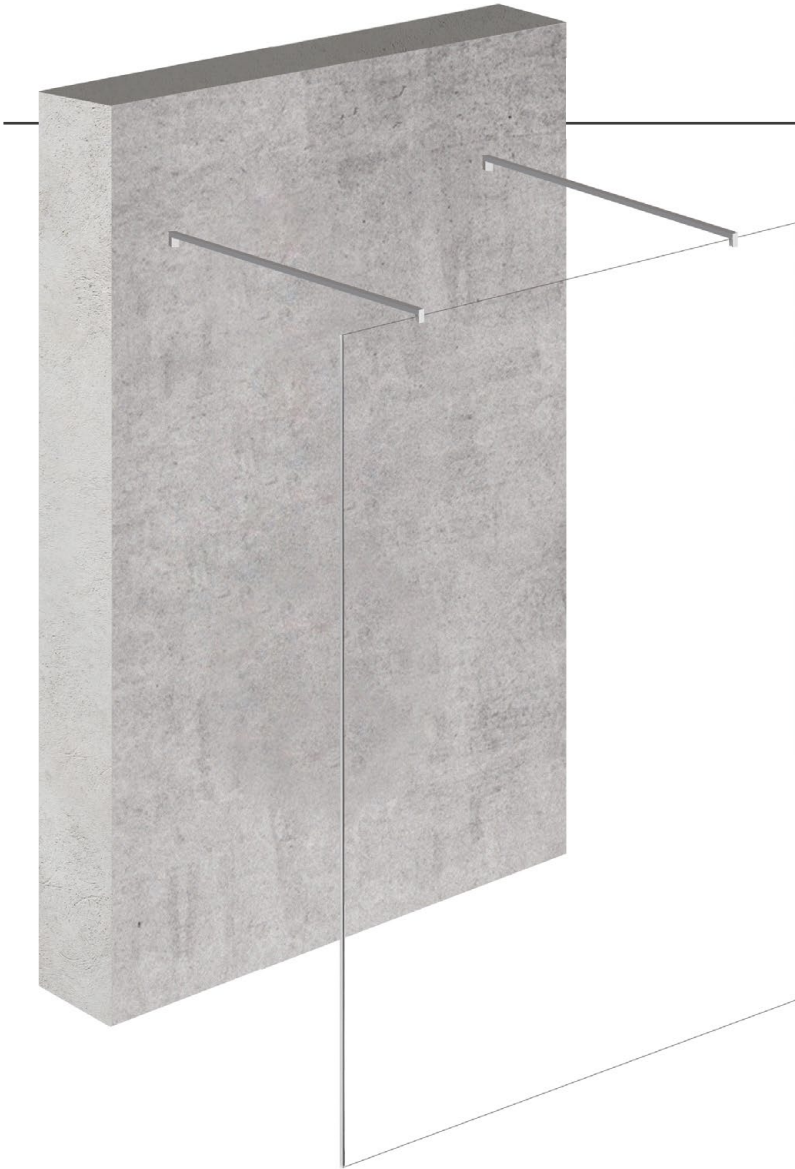

VETRO
8 mm

ALTEZZA
200 cm

WALL

FW

WALL FISSO

	SERIE MATT		SERIE SERIE X									
TELAIO STANDARD												
	CR	BI	WM	BM	XM	XB	XT	XO	XR	XD	XA	XI
VETRO TRASP.			VETRO CAT. 1			VETRO CAT. 2			VETRO CAT. 3			
	TR	WASH										
	TR	WASH	CN	FG	FB	ST	TB	XC	MR			

VETRO
8 mm

ALTEZZA
200 cm

WALL

2W

WALL FISSO WALK

	SERIE MATT		SERIE X									
TELAIO STANDARD												
	CR	BI	WM	BM	XM	XB	XT	XO	XR	XD	XA	XI
VETRO TRASP.			VETRO CAT. 1			VETRO CAT. 2			VETRO CAT. 3			
	TR	WASH										
	TR	WASH	CN	FG	FB	ST	TB	XC	MR			

VETRO
8 mm

ALTEZZA
200 cm

WALL

FW+FC

WALL FW+FC

WALL FC+FW

VETRO
8 mm

ALTEZZA
200 cm

WALL D

FW+FD

WALL D FISSO

FISSO
FW

FISSO
FD

VETRO
8 mm

ALTEZZA
200 cm

WALL FG