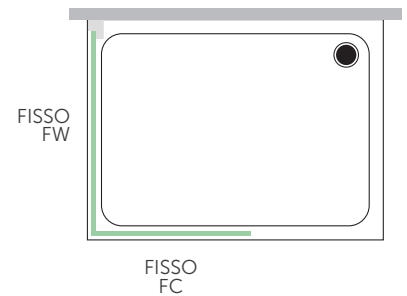

VETRO
8 mm

ALTEZZA
200 cm

WALL

FW+FC

WALL FW+FC

WALL FC+FW

VETRO
8 mm

ALTEZZA
200 cm

WALL D

FW+FD

WALL D FISSO

FISSO
FW

FISSO
FD

VETRO
8 mm

ALTEZZA
200 cm

WALL FG